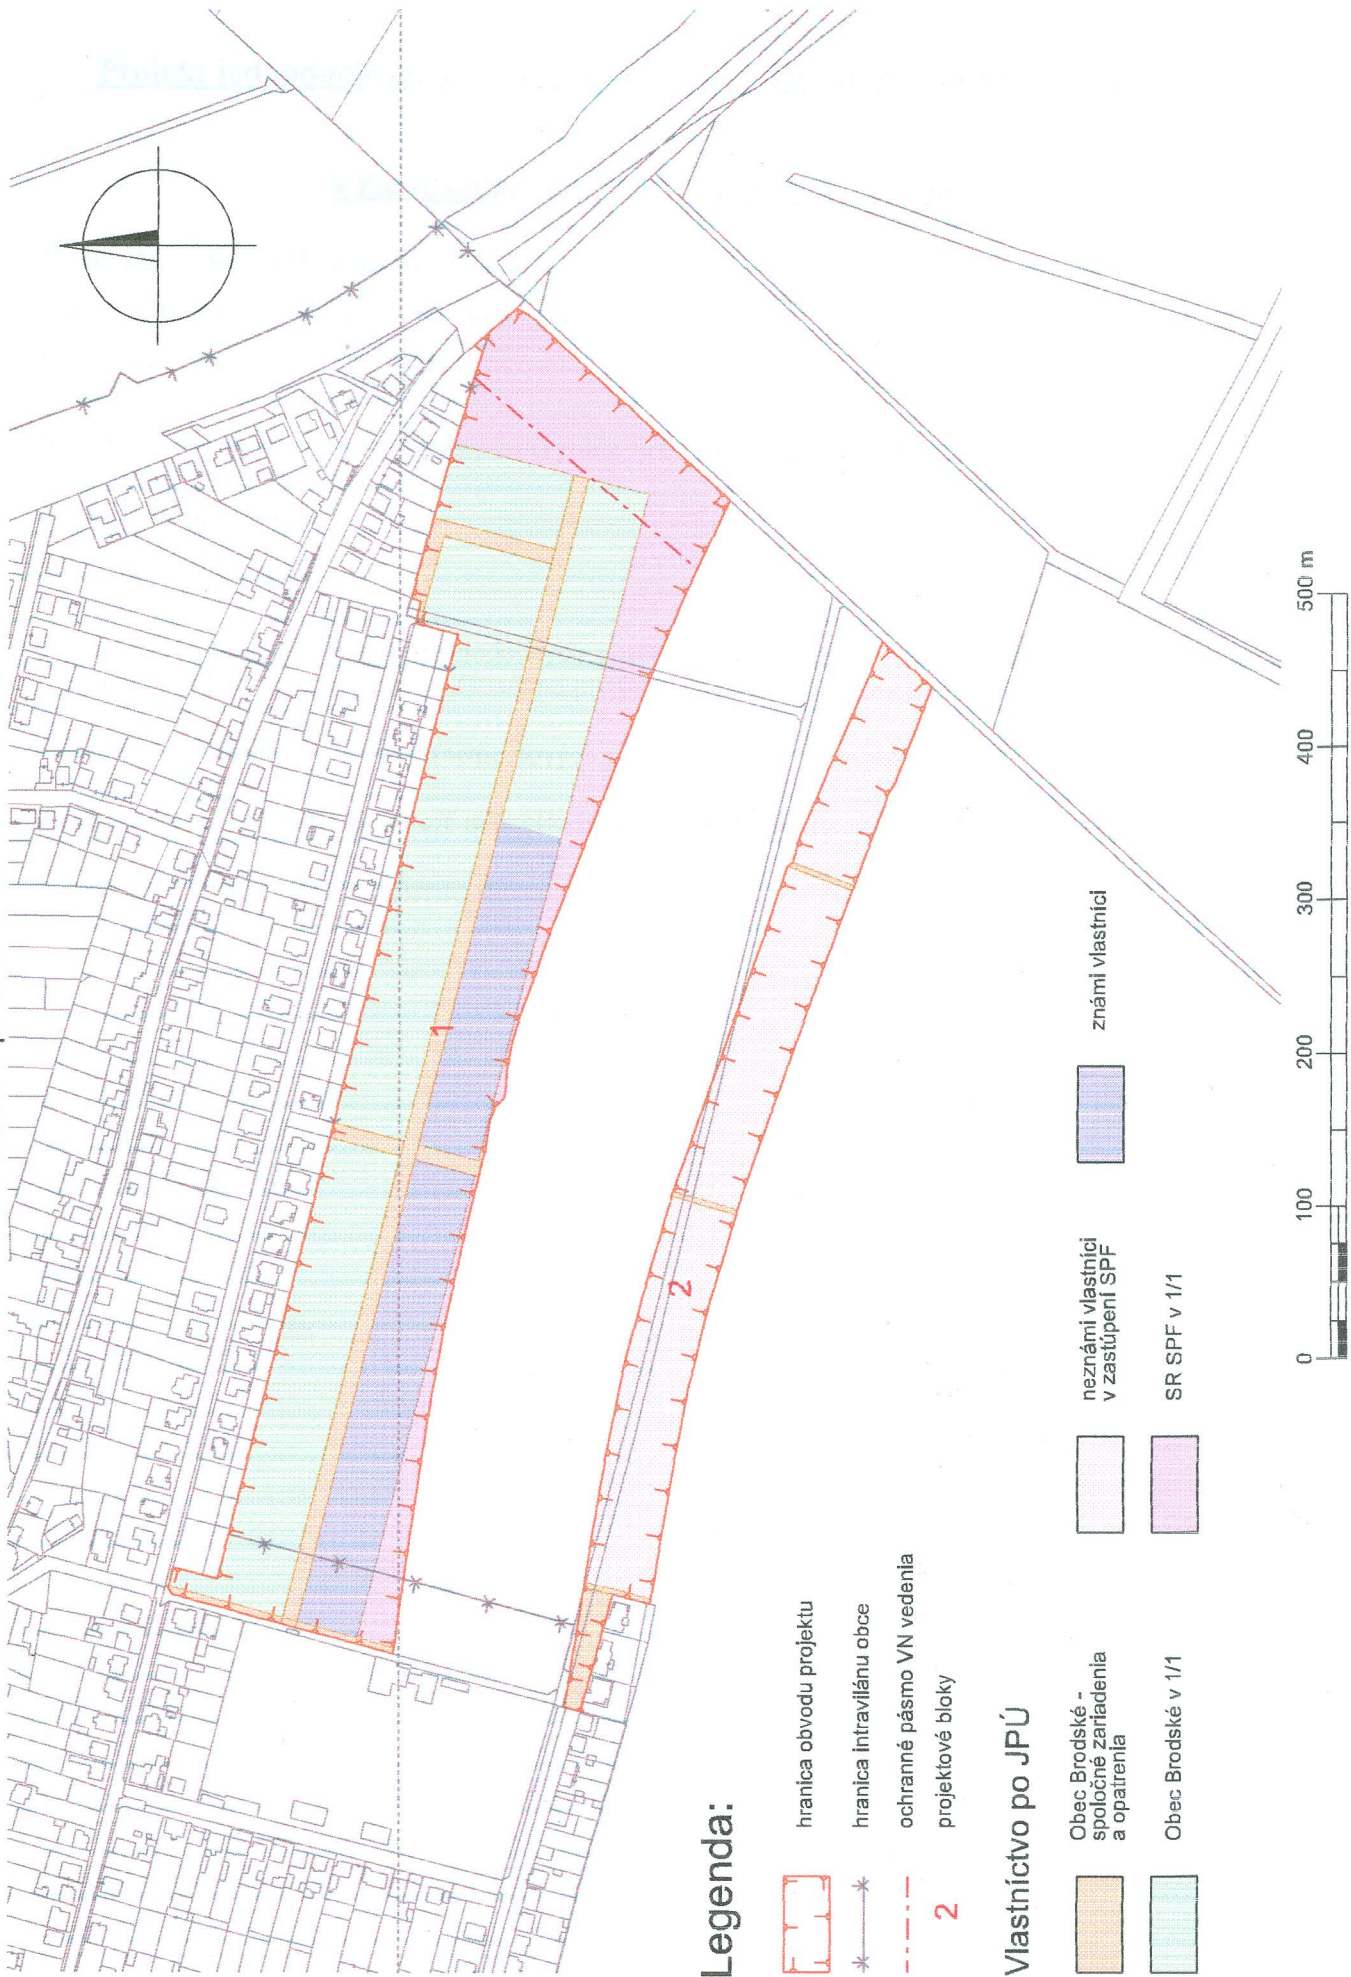

# Zásady umiestnenia nových pozemkov jednoduchých pozemkových úprav v k.ú. Brodské

Grafická príloha M=1:5000

## Legenda:

- hranica obvodu projektu
- hranica intravilánu obce
- ochranné pásmo VN vedenia
- 2 projektové bloky